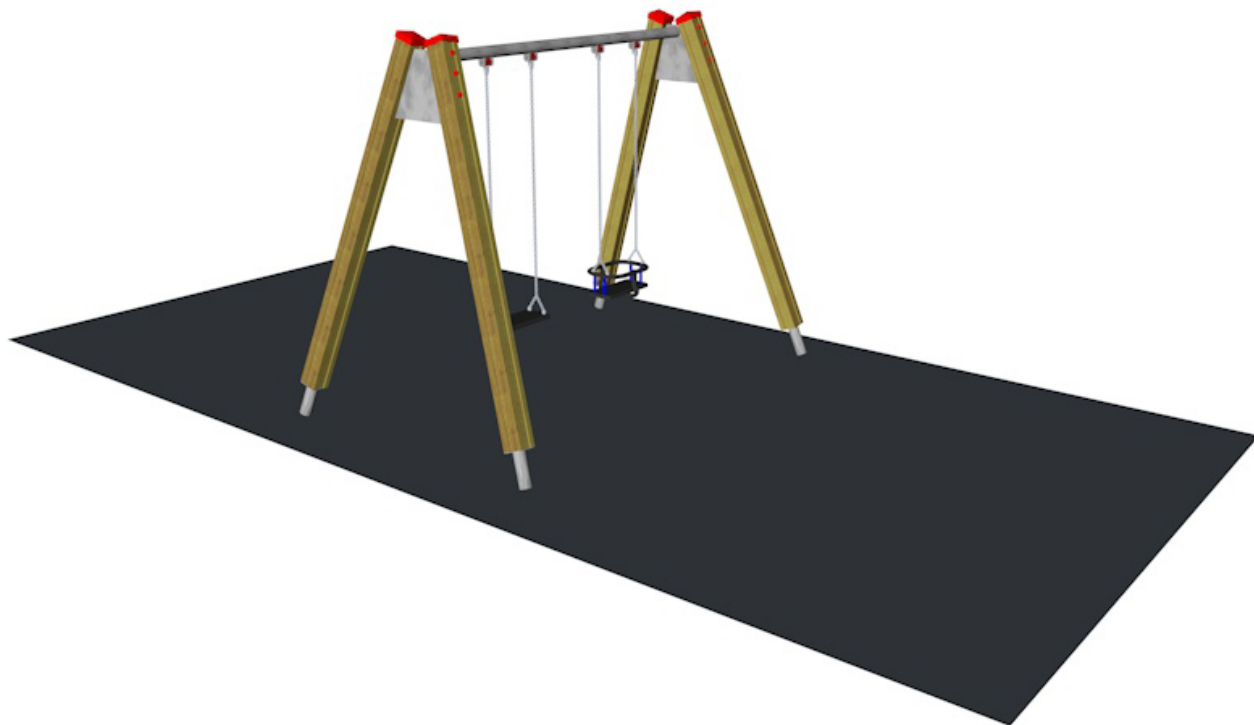

Visiaca dvojhojdačka - sedák KLASIK a BABY gumenná dopadová plocha, výška pádu 1,6m.

Použité materiály:

Použité drevo - profilované, tlakovo impregnovaného z lepeného hranolu 12x12cm – trojvrstvé

Ošetrenie dreva – minimálne 3 nátery ekologicky nezávadného oleja.

Všetky ocelové časti – ošetrené žiarovým zinkovaním s vrchnou vrstvou vypaľovanej farby KOMAXIT

Spojenie ihriska so zemou – zabetónované ocelové pätky, ktoré sú žiarovo zinkované.

Uchytenie ocelevej pätky a dreva – uchytenie pomocou závitových tyčí, ktoré sú už vopred vlepené epoxidovým lepidlom do konštrukcie nosného hranolu. (Tým, že sa drevo neuchytáva vrtaním na mieste sa zabraňuje prieniku vlhkosti do dreva).

Certifikácia:

Bezpečnostný certifikát podľa normy STN EN1176

Bezpečnostný certifikát podľa normy STN EN1177 na dopadové plochy

Veková kategória:	3 až 14 rokov
Rozmery prvku:	2,87 x 1,79m
Maximálna výška dopadu:	1,6m
Minimálna potrebná plocha:	3,6 x 7,5m

Visiaca dvojhojdačka - sedák KLASIK a BABY gumenná dopadová plocha, výška pádu 1,6m.

Detail ukotvenia