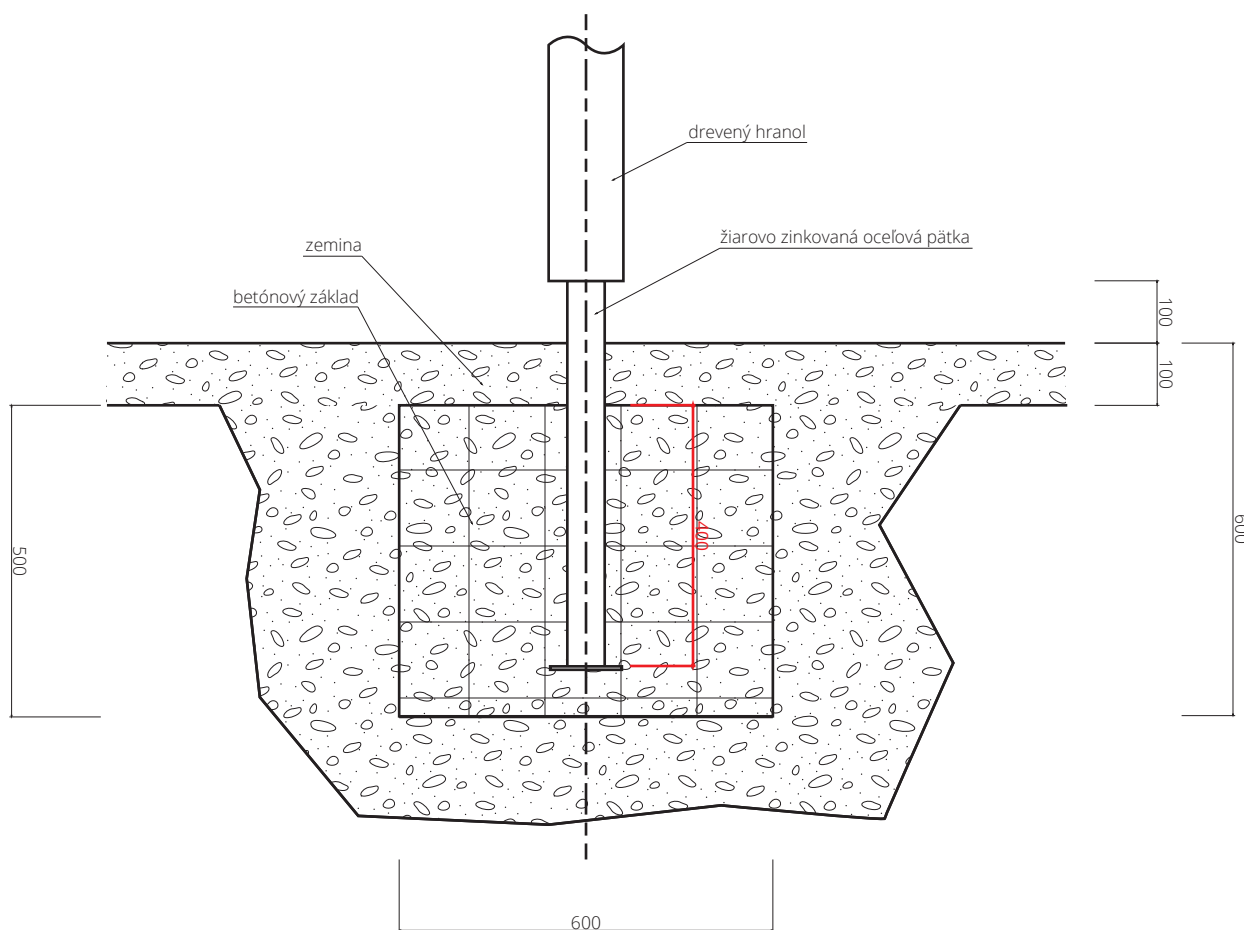

Visiaca dvojhojdačka - sedák KLASIK a BABY gumenná dopadová plocha, výška pádu 1,6m.

Použité materiály:

Použité drevo - profilované, tlakovo impregnovaného z lepeného hranolu 12x12cm – trojvrstvé

Ošetrenie dreva – minimálne 3 nátery ekologicky nezávadného oleja.

Všetky ocelové časti – ošetrené žiarovým zinkovaním s vrchnou vrstvou vypaľovanej farby KOMAXIT

Spojenie ihriska so zemou – zabetónované ocelové pätky, ktoré sú žiarovo zinkované.

Uchytenie ocelevej pätky a dreva – uchytenie pomocou závitových tyčí, ktoré sú už vopred vlepené epoxidovým lepidlom do konštrukcie nosného hranolu. (Tým, že sa drevo neuchytáva vrtaním na mieste sa zabraňuje prieniku vlhkosti do dreva).

Certifikácia:

Bezpečnostný certifikát podľa normy STN EN1176

Bezpečnostný certifikát podľa normy STN EN1177 na dopadové plochy

Veková kategória:	3 až 14 rokov
Rozmery prvku:	2,87 x 1,79m
Maximálna výška dopadu:	1,6m
Minimálna potrebná plocha:	3,6 x 7,5m

Visiaca dvojhojdačka - sedák KLASIK a BABY gumenná dopadová plocha, výška pádu 1,6m.

Detail ukotvenia