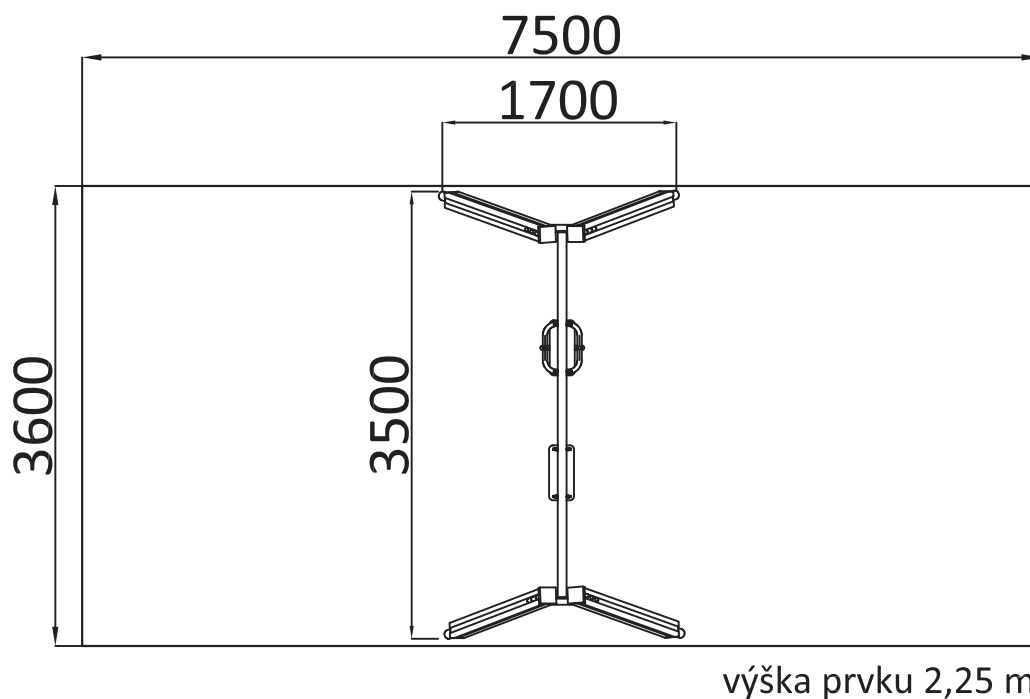

Visiaca dvojhojdačka - sedák KLASIK a BABY gumenná dopadová plocha, výška pádu 1,6m.

Použité materiály:

Použité drevo - profilované, tlakovo impregnovaného z lepeného hranolu 12x12cm – trojvrstvé

Ošetrenie dreva – minimálne 3 nátery ekologicky nezávadného oleja.

Všetky ocelové časti – ošetrené žiarovým zinkovaním s vrchnou vrstvou vypaľovanej farby KOMAXIT

Spojenie ihriska so zemou – zabetónované ocelové pätky, ktoré sú žiarovo zinkované.

Uchytenie ocelevej pätky a dreva – uchytenie pomocou závitových tyčí, ktoré sú už vopred vlepené epoxidovým lepidlom do konštrukcie nosného hranolu. (Tým, že sa drevo neuchytáva vrtaním na mieste sa zabraňuje prieniku vlhkosti do dreva).

Certifikácia:

Bezpečnostný certifikát podľa normy STN EN1176

Bezpečnostný certifikát podľa normy STN EN1177 na dopadové plochy

Veková kategória:	3 až 14 rokov
Rozmery prvku:	2,87 x 1,79m
Maximálna výška dopadu:	1,6m
Minimálna potrebná plocha:	3,6 x 7,5m

Visiaca dvojhojdačka - sedák KLASIK a BABY gumenná dopadová plocha, výška pádu 1,6m.

Detail ukotvenia